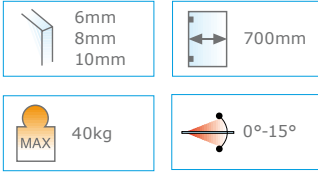

## 8560

- Cerniera a scatto per box doccia. Solo a tirare. Stop a 0° 90°.
- Bisagra con retención para box ducha. Solo tirar. Tope a 0° 90°.
- Clicking hinge for shower boxes. Pull to open only. Stop at 0° 90°.
- Duschtürpendelband, nur zum Aufziehen, Feststellung 0°+90°.

## 8565

- Cerniera a scatto vetro-vetro 180° per box doccia. Solo a tirare. Stop a 0° 90°.
- Bisagra con retención vidrio-vidrio 180° para box ducha. Solo tirar. Tope a 0° 90°.
- Clicking hinge glass to glass for shower boxes 180°. Pull to open only. Stop at 0° 90°.
- Duschtürpendelband, Glas-Glas, 180°, nur zum Aufziehen, Feststellung 0°+90°.