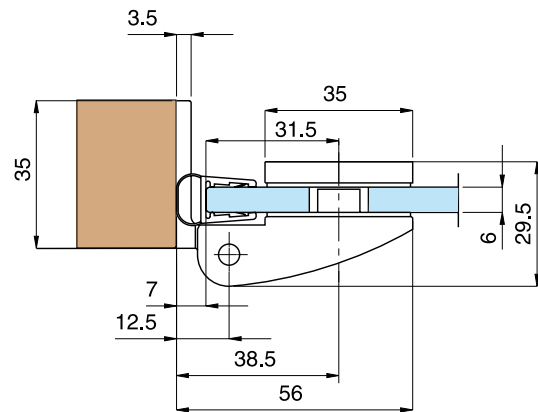

## 8560

- Cerniera a scatto per box doccia. Solo a tirare. Stop a 0° 90°.
- Bisagra con retención para box ducha. Solo tirar. Tope a 0° 90°.
- Clicking hinge for shower boxes. Pull to open only. Stop at 0° 90°.
- Duschtürpendelband, nur zum Aufziehen, Feststellung 0°+90°.

## 8565

- Cerniera a scatto vetro-vetro 180° per box doccia. Solo a tirare. Stop a 0° 90°.
- Bisagra con retención vidrio-vidrio 180° para box ducha. Solo tirar. Tope a 0° 90°.
- Clicking hinge glass to glass for shower boxes 180°. Pull to open only. Stop at 0° 90°.
- Duschtürpendelband, Glas-Glas, 180°, nur zum Aufziehen, Feststellung 0°+90°.