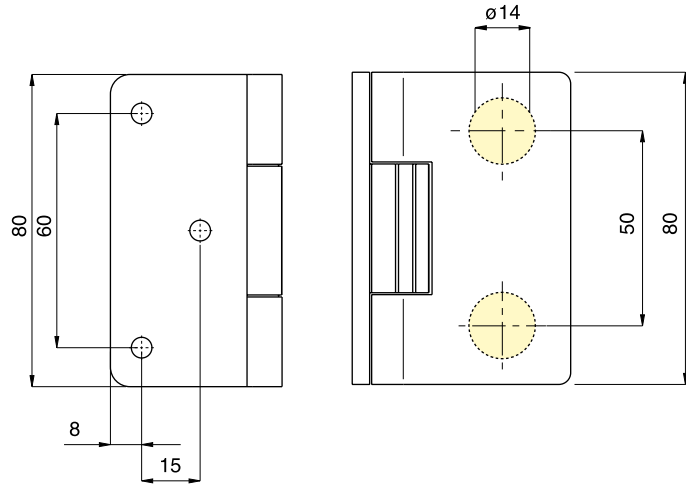

## 8560

- Cerniera a scatto per box doccia. Solo a tirare. Stop a 0° 90°.
- Bisagra con retención para box ducha. Solo tirar. Tope a 0° 90°.
- Clicking hinge for shower boxes. Pull to open only. Stop at 0° 90°.
- Duschtürpendelband, nur zum Aufziehen, Feststellung 0°+90°.

## 8565

- Cerniera a scatto vetro-vetro 180° per box doccia. Solo a tirare. Stop a 0° 90°.
- Bisagra con retención vidrio-vidrio 180° para box ducha. Solo tirar. Tope a 0° 90°.
- Clicking hinge glass to glass for shower boxes 180°. Pull to open only. Stop at 0° 90°.
- Duschtürpendelband, Glas-Glas, 180°, nur zum Aufziehen, Feststellung 0°+90°.