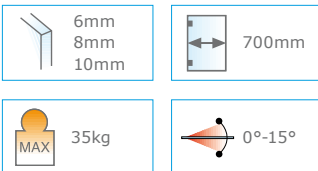

## 8560

- Cerniera a scatto per box doccia. Solo a tirare. Stop a 0° 90°.
- Bisagra con retención para box ducha. Solo tirar. Tope a 0° 90°.
- Clicking hinge for shower boxes. Pull to open only. Stop at 0° 90°.
- Duschtürpendelband, nur zum Aufziehen, Feststellung 0°+90°.

## 8565

- Cerniera a scatto vetro-vetro 180° per box doccia. Solo a tirare. Stop a 0° 90°.
- Bisagra con retención vidrio-vidrio 180° para box ducha. Solo tirar. Tope a 0° 90°.
- Clicking hinge glass to glass for shower boxes 180°. Pull to open only. Stop at 0° 90°.
- Duschtürpendelband, Glas-Glas, 180°, nur zum Aufziehen, Feststellung 0°+90°.